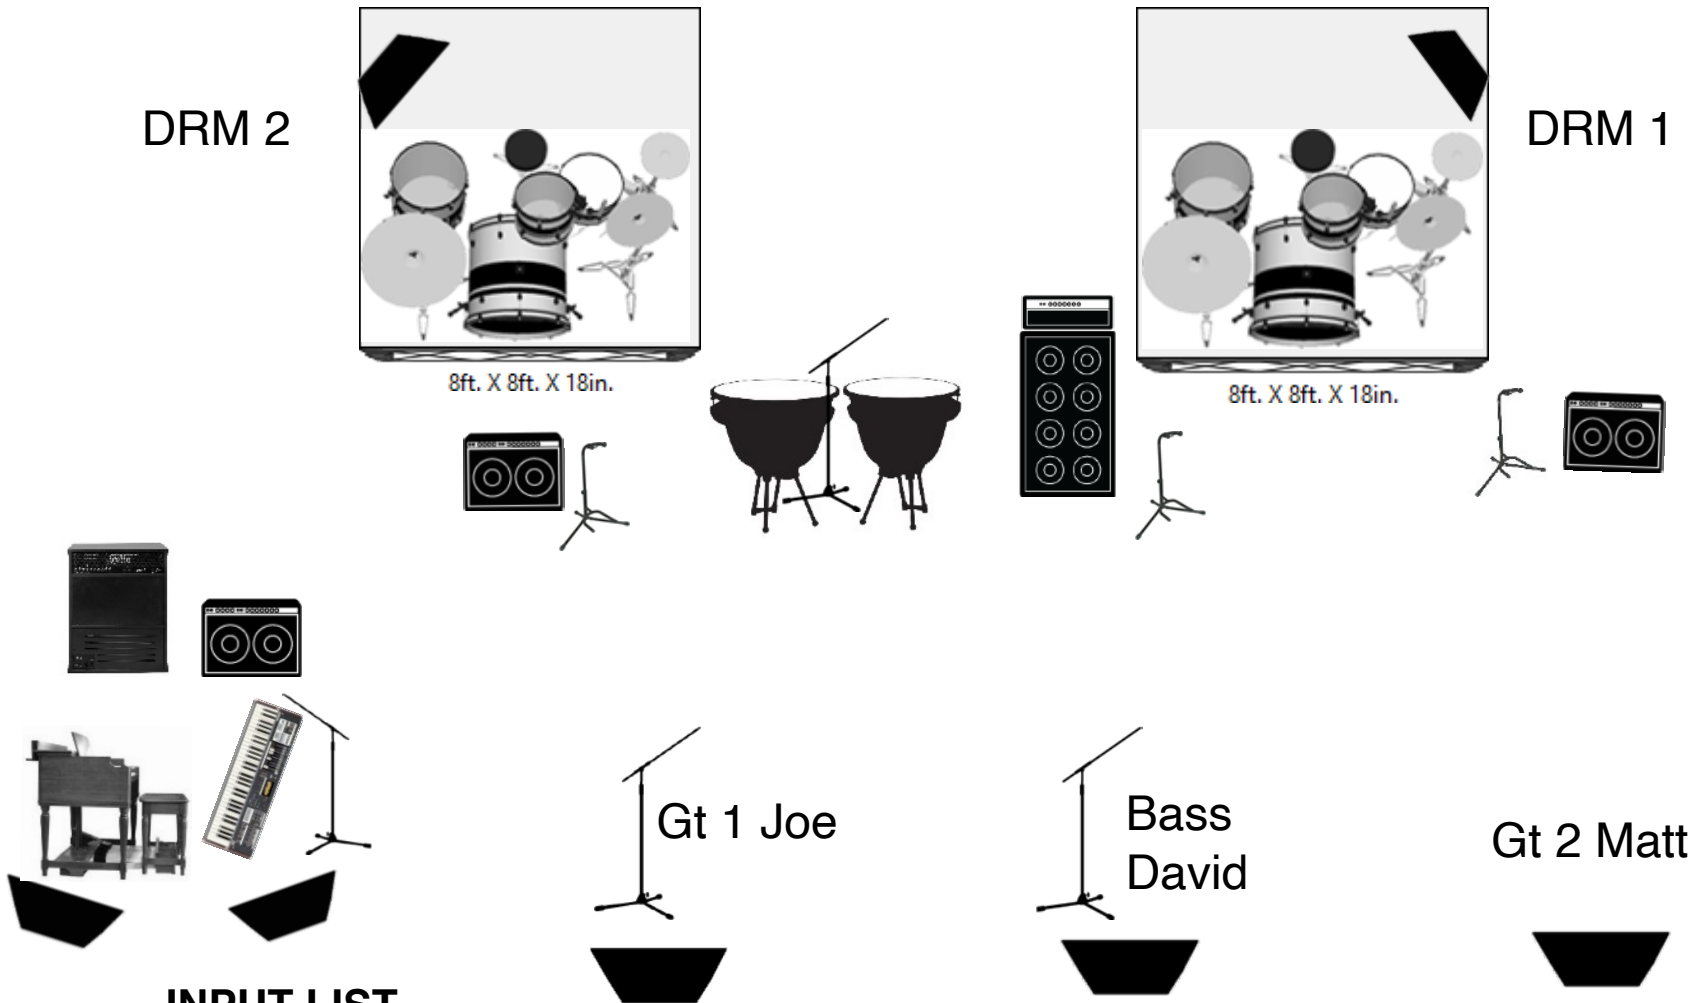

A Brother's Revival Stage Plot

INPUT LIST

- 1) Mike Kach vox
- 2) David Goldflies vox
- 3) Joe Weiss vox
- 4) Elec. Bass (amp DI)
- 5) Mike Kach Keys (SK1)
- 6) Mike Kach (Hammond top)
- 7) Mike Kach (Hammond btm)

- 8) Joe W. Guitar 1 (Right)
- 9) Matt S. Guitar 2 (Left)
- 10) Drum 1 Bass Drum
- 11) Drum 1 Snare
- 12) Drum 1 HiHat
- 13) Drum 1 Tom1
- 14) Drum 1 Tom2
- 15) Drum 1 Tom3

- 16) Drum 1 Floor tom
- 17) Drum 1 Overhead L
- 18) Drum 1 Overhead R
- 19) Drum 2 Bass Drum
- 20) Drum 2 Snare
- 21) Drum 2 HiHat
- 22) Drum 2 Tom1
- 23) Drum 2 Tom2

- 24) Drum 2 Floor tom
- 25) Drum 2 Overhead L
- 26) Drum 2 Overhead R
- 27) Timpani L
- 28) Timpani R
- 29) Acoustic Guitar (DI)
- 30) Fiddle (DI)