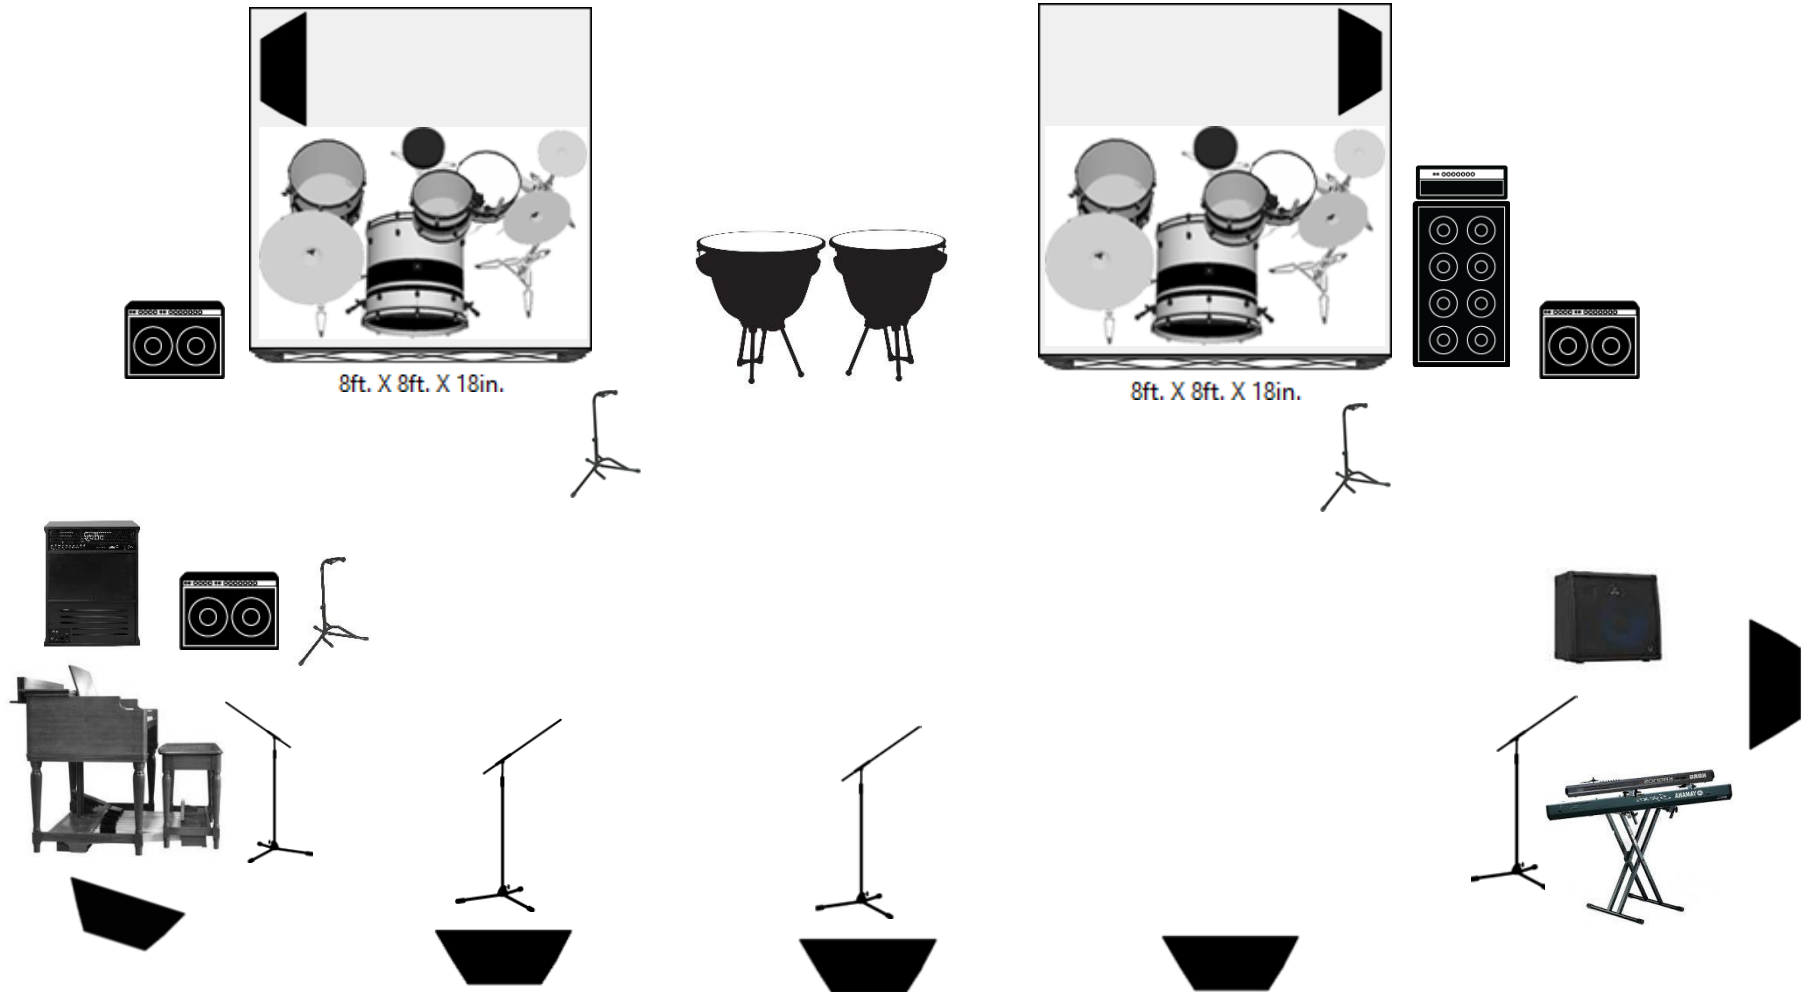

A Brother's Revival Stage Plot

INPUT LIST

- 1) Gary Allman vox
- 2) David Goldflies vox
- 3) Joe Weiss vox
- 3) Johnny Neal vox
- 5) Elec. Bass
- 6) Gary Allman keyboard amp

- 7) Johnny Neal Keyboard amp
- 8) Joe w. Guitar
- 10) Matt Guitar
- 11) Drm 1 Bass Drum
- 12) Drm 1 Snare
- 13) Drm 1 Tom1
- 14) Drm 1 Tom2

- 15) Drm 1 Floor tom
- 16) Drm 1 Overhead L
- 17) Drm 1 Overhead R
- 18) Drm 2 Bass Drum
- 19) Drm 2 Snare
- 20) Drm 2 Tom1
- 21) Drm 2 Tom2

- 22) Drm 2 Floor tom
- 23) Drm 2 Overhead L
- 24) Drm 2 Overhead R
- 25) Timpani L
- 26) Timpani R
- 27)
- 28)